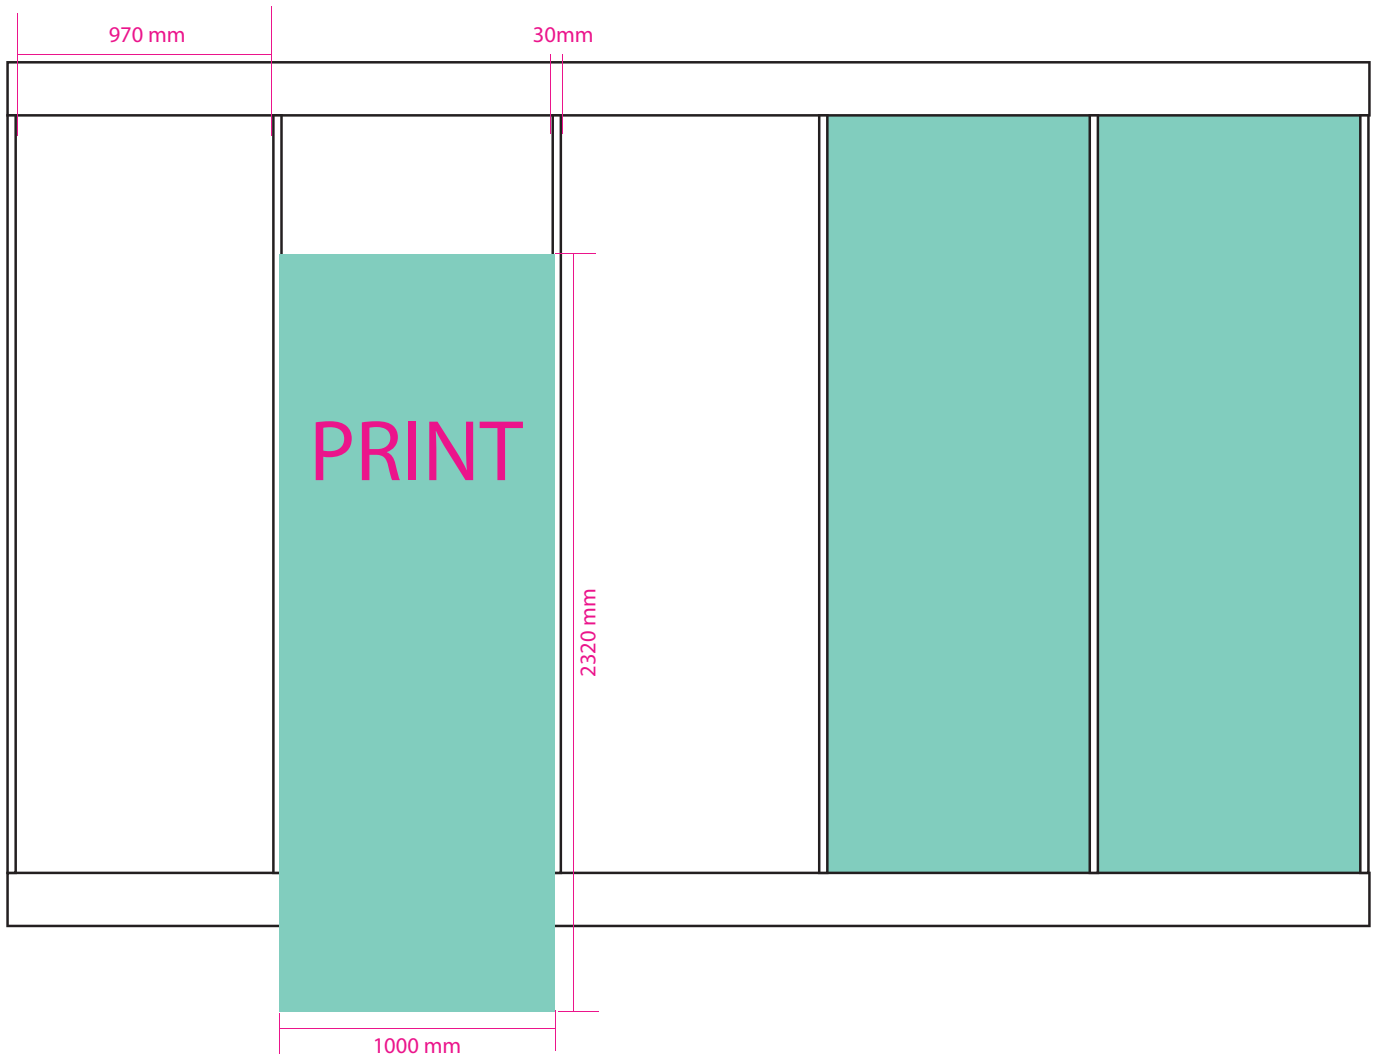

## BESCHRIFTUNG MESSEWÄNDE:

BESTELLUNG PRINTE SWISS AUTOMOTIVE SHOW  
KOSTEN PRO ELEMENT CHF 200.-

### System Syma

2.5 m hohe Stände = Druckmass Print 2320 mm Höhe x Breite je gewünschtes Element 1000 mm

Daten anliefern ohne Beschnittzugabe

Zargen unten / oben und Stangen werden nicht beklebt

Symbolbilder